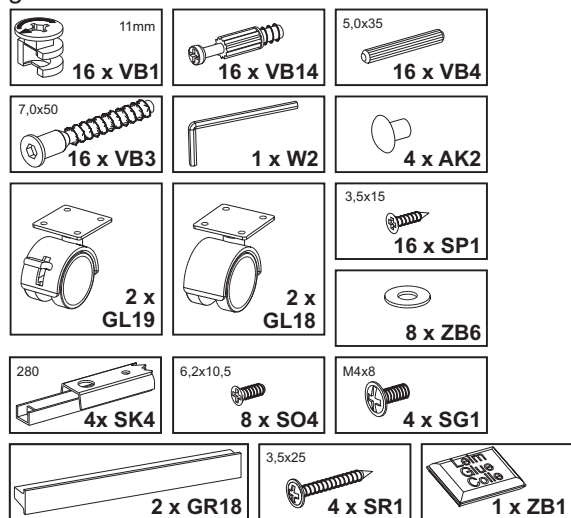

Montageanleitung
Assembly instructions
Instructions de montage
Instrucciones de montaje
Istruzioni per il montaggio
Инструкция для монтажа
Instrukcja montażu
Montážní návod
Návod na montáž
Szerelési utasítás
Инструкция за монтаж
Kurulum Talimatları
Navodilo za montažo
Montagehandleiding
A s e n n u s o h j e
Upute o montaži

PIA
Art.-Nr. 646-001

Beschläge / fittings / Ferrures pour meubles / Herrajes / Guarnizioni / Железные оправы для мебели / Kování / Kování / Kovanie / Vasalások / обков / Parçaları / okovje / Hang- en sluitwerk / helat / Obloge

B

1

2

C

 4 x AK2	 280 4x SK4	 6,2x10,5 8 x SO4	 8 x ZB6	 11mm 16 x VB1	 5,0x35 16 x VB4
---	--	--	---	---	---

D

E