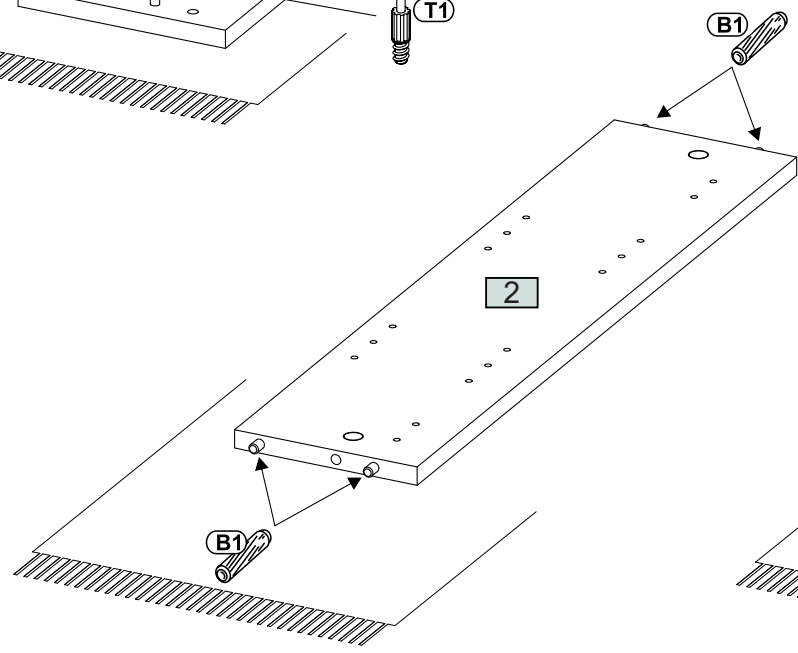

Nr	Ausmaß		St	Colli	
1	664	174	15	1	1
2	637	153	15	1	1
3	637	153	15	1	1
4	664	174	15	1	1
5	800	225	15	1	1
6	205	145	15	4	1
7	328	145	15	2	1
8	768	173	15	1	1
9	224	657	19	2	1
10	338	657	19	1	1
11	650	218	2	1	1
12	650	344	2	1	1
13	650	218	2	1	1

LED SET TETA

0 10 20 30 40 50 60 70 80 90 100 110 120 130 140 150 160 170 180 190 200

1

2

B1 18x28 x4	T1 x6
-----------------------	-----------------

☺ ✓ ☹ ✗

3

X8 x6	S8 4x13 x12
-----------------	-----------------------