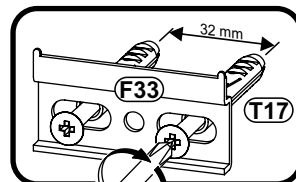

LED SET TETA

0 10 20 30 40 50 60 70 80 90 100 110 120 130 140 150 160 170 180 190 200

1

2

B1 18x28 x4	T1 x6
-----------------------	-----------------

☺ ✓ ☹ ✗

3

X8 x6	S8 4x13 x12
-----------------	-----------------------

☺ ✓ ☹ ✗

4

5

6

7

8

LED SET TETA

9