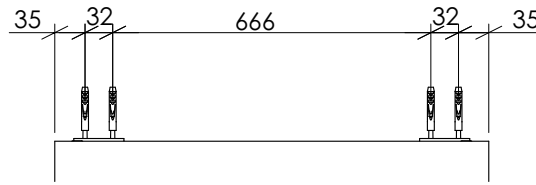

Nr	Ausmaß		St	Colli	
1	664	174	15	1	1
2	637	153	15	1	1
3	637	153	15	1	1
4	664	174	15	1	1
5	800	225	15	1	1
6	205	145	15	4	1
7	328	145	15	2	1
8	768	173	15	1	1
9	224	657	19	2	1
10	338	657	19	1	1
11	650	218	2	1	1
12	650	344	2	1	1
13	650	218	2	1	1

LED SET TETA

0 10 20 30 40 50 60 70 80 90 100 110 120 130 140 150 160 170 180 190 200

1

2

B1 18x28 x4	T1 x6
-----------------------	-----------------

☺ ✓ ☹ ✗

3

X8 x6	S8 4x13 x12
-----------------	-----------------------

☺ ✓ ☹ ✗

4

5

6

7

8

LED SET TETA

9