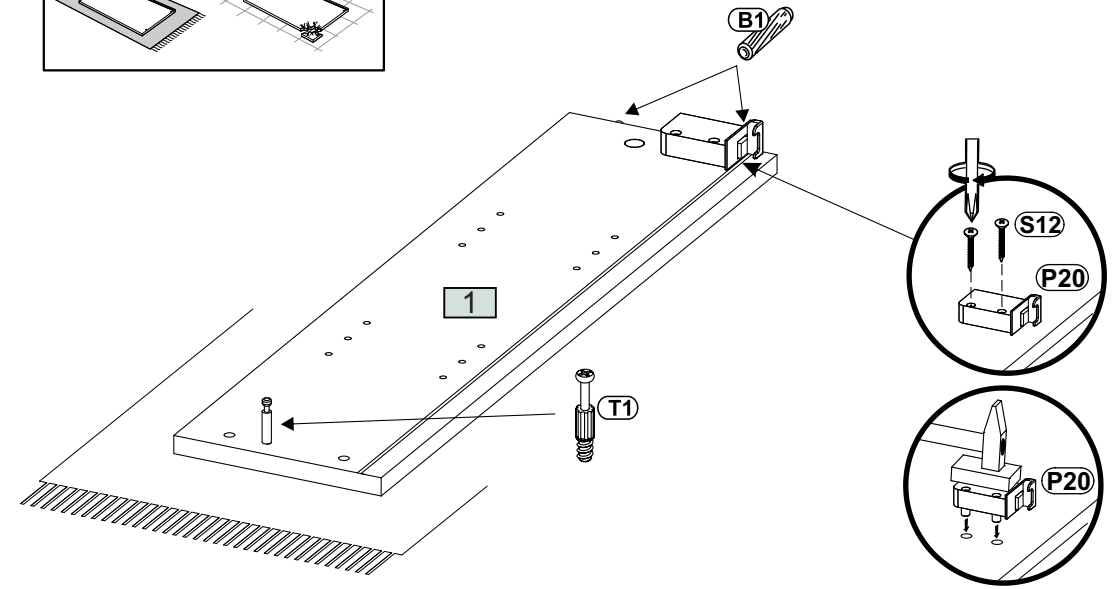

Nr	Ausmaß		St	Colli	
1	664	174	15	1	1
2	637	153	15	1	1
3	637	153	15	1	1
4	664	174	15	1	1
5	800	225	15	1	1
6	205	145	15	4	1
7	328	145	15	2	1
8	768	173	15	1	1
9	224	657	19	2	1
10	338	657	19	1	1
11	650	218	2	1	1
12	650	344	2	1	1
13	650	218	2	1	1

LED SET TETA

0 10 20 30 40 50 60 70 80 90 100 110 120 130 140 150 160 170 180 190 200

1

2

B1 18x28 x4	T1 x6
-----------------------	-----------------

☺ ✓ ☹ ✗

3

X8 x6	S8 4x13 x12
-----------------	-----------------------