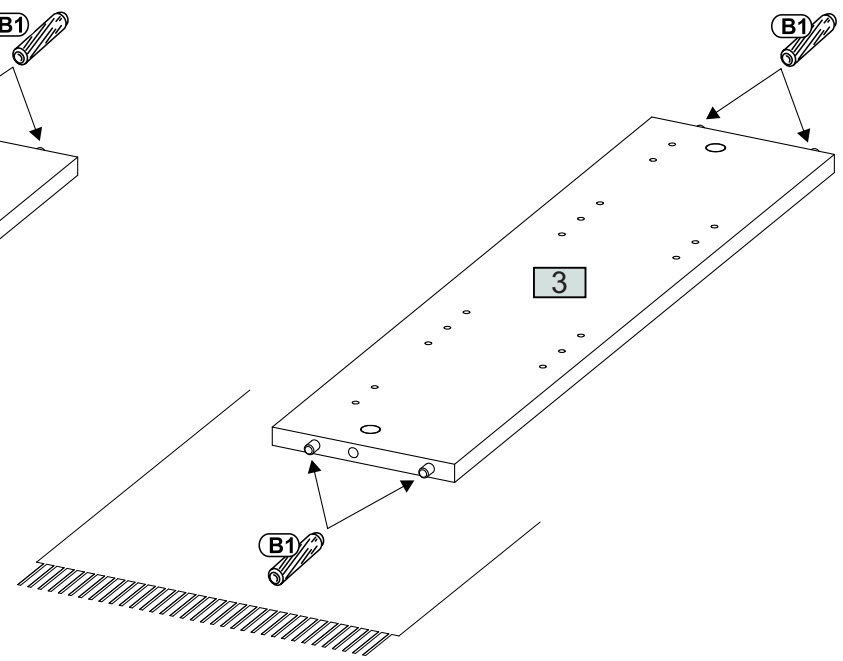

Nr	Ausmaß		St	Colli	
1	664	174	15	1	1
2	637	153	15	1	1
3	637	153	15	1	1
4	664	174	15	1	1
5	800	225	15	1	1
6	205	145	15	4	1
7	328	145	15	2	1
8	768	173	15	1	1
9	224	657	19	2	1
10	338	657	19	1	1
11	650	218	2	1	1
12	650	344	2	1	1
13	650	218	2	1	1

LED SET TETA

0 10 20 30 40 50 60 70 80 90 100 110 120 130 140 150 160 170 180 190 200

1

2

B1 18x28 x4	T1 x6
-----------------------	-----------------

☺ ✓ ☹ ✗

3

X8 x6	S8 4x13 x12
-----------------	-----------------------