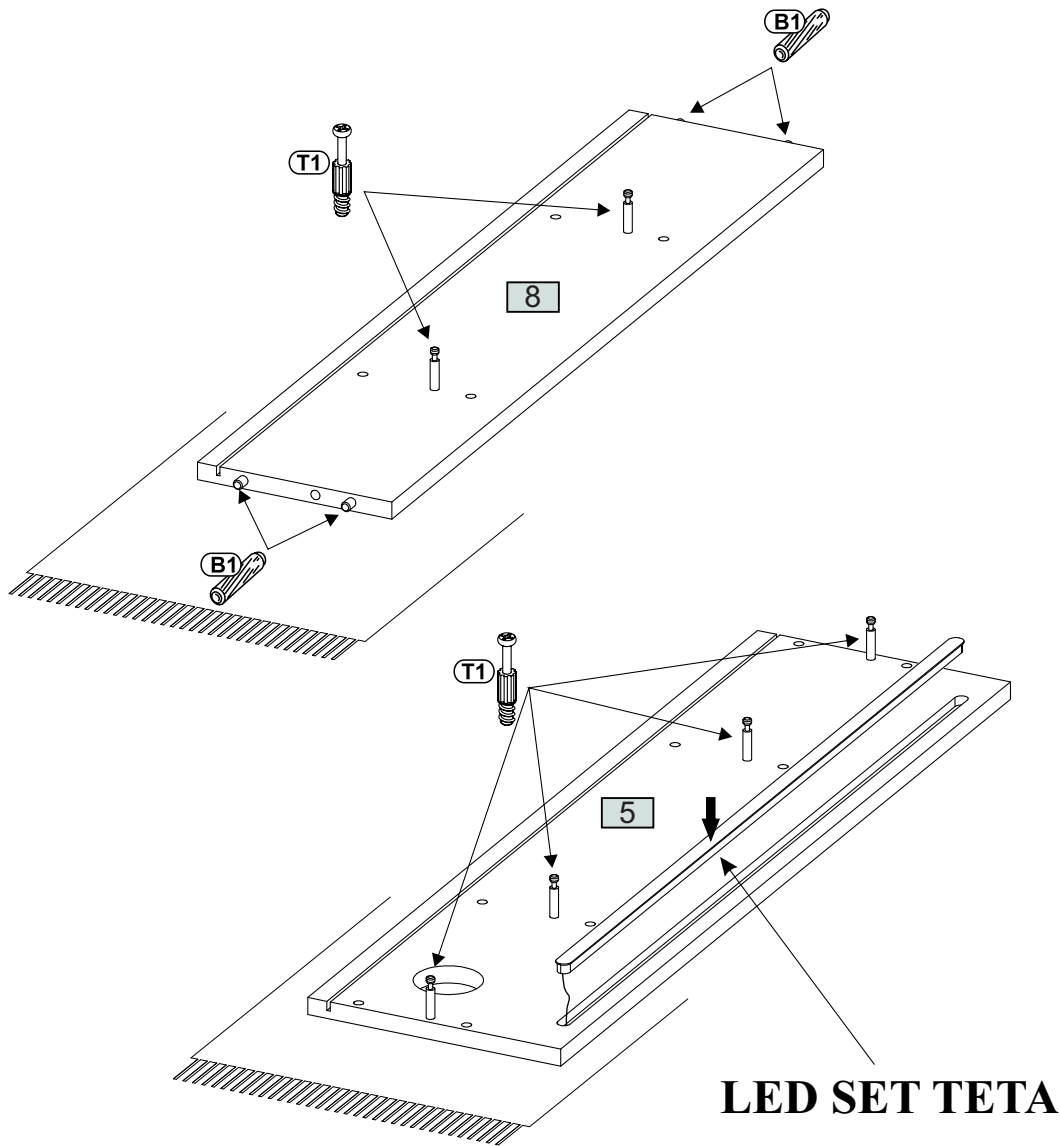

Nr	Ausmaß		St	Colli	
1	664	174	15	1	1
2	637	153	15	1	1
3	637	153	15	1	1
4	664	174	15	1	1
5	800	225	15	1	1
6	205	145	15	4	1
7	328	145	15	2	1
8	768	173	15	1	1
9	224	657	19	2	1
10	338	657	19	1	1
11	650	218	2	1	1
12	650	344	2	1	1
13	650	218	2	1	1

LED SET TETA

0 10 20 30 40 50 60 70 80 90 100 110 120 130 140 150 160 170 180 190 200

1

2

B1 18x28 x4	T1 x6
-----------------------	-----------------

☺ ✓ ☹ ✗

3

X8 x6	S8 4x13 x12
-----------------	-----------------------

☺ ✓ ☹ ✗

4

5

6

7

8

LED SET TETA

9