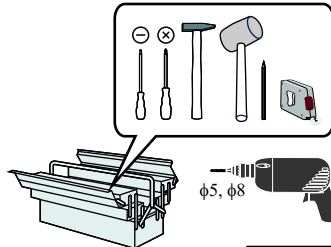

Nr	Ausmaß		St	Colli	
1	664	174	15	1	1
2	637	153	15	1	1
3	637	153	15	1	1
4	664	174	15	1	1
5	800	225	15	1	1
6	205	145	15	4	1
7	328	145	15	2	1
8	768	173	15	1	1
9	224	657	19	2	1
10	338	657	19	1	1
11	650	218	2	1	1
12	650	344	2	1	1
13	650	218	2	1	1

LED SET TETA

0 10 20 30 40 50 60 70 80 90 100 110 120 130 140 150 160 170 180 190 200

1

2

B1 18x28 x4	T1 x6
-----------------------	-----------------

☺ ✓ ☹ ✗

3

X8 x6	S8 4x13 x12
-----------------	-----------------------