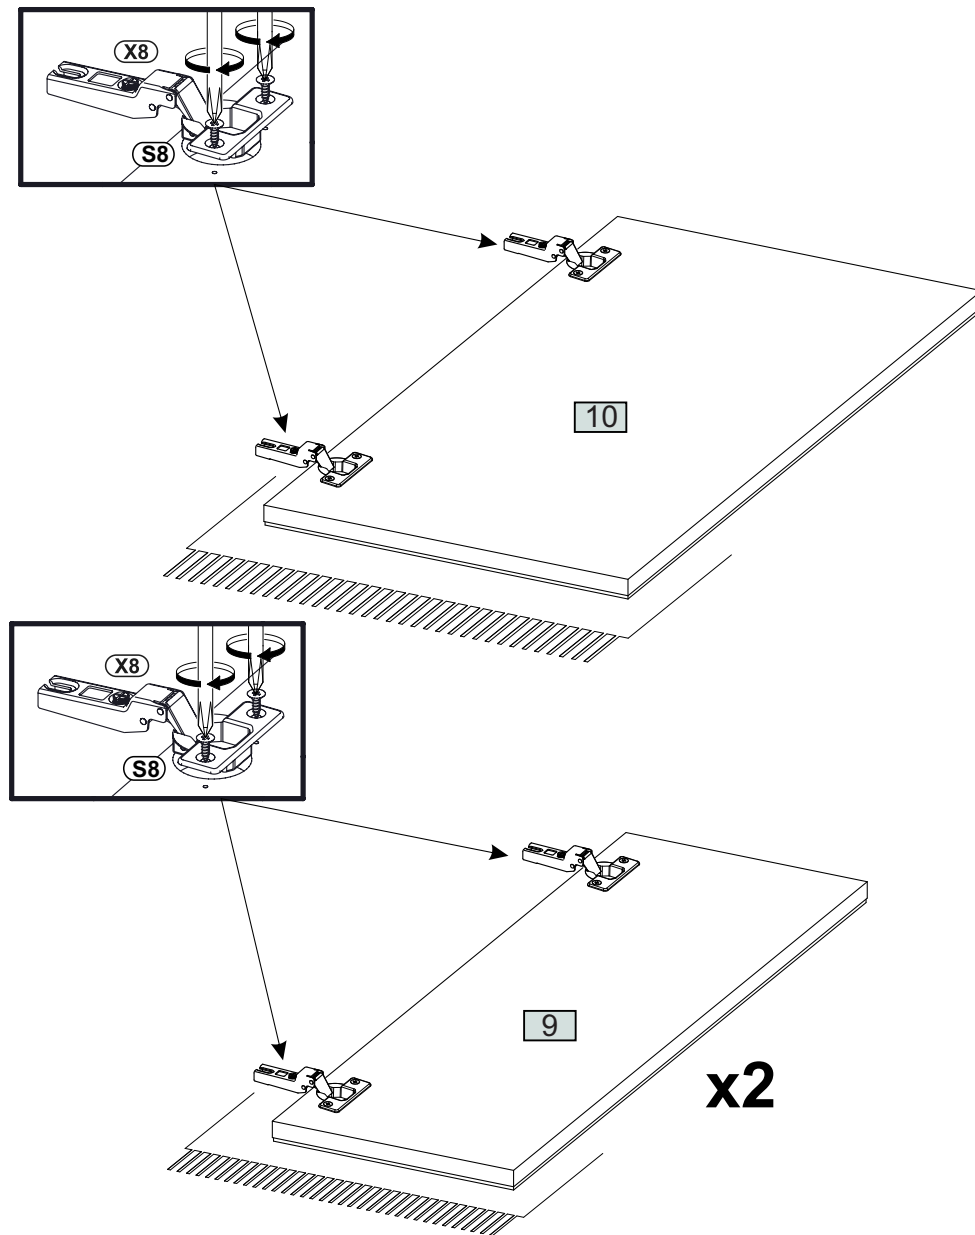

Nr	Ausmaß		St	Colli	
1	664	174	15	1	1
2	637	153	15	1	1
3	637	153	15	1	1
4	664	174	15	1	1
5	800	225	15	1	1
6	205	145	15	4	1
7	328	145	15	2	1
8	768	173	15	1	1
9	224	657	19	2	1
10	338	657	19	1	1
11	650	218	2	1	1
12	650	344	2	1	1
13	650	218	2	1	1

LED SET TETA

0 10 20 30 40 50 60 70 80 90 100 110 120 130 140 150 160 170 180 190 200

1

2

B1 18x28 x4	T1 x6
-----------------------	-----------------

☺ ✓ ☹ ✗

3

X8 x6	S8 4x13 x12
-----------------	-----------------------

☺ ✓ ☹ ✗

4

5

6

7

8

LED SET TETA

9