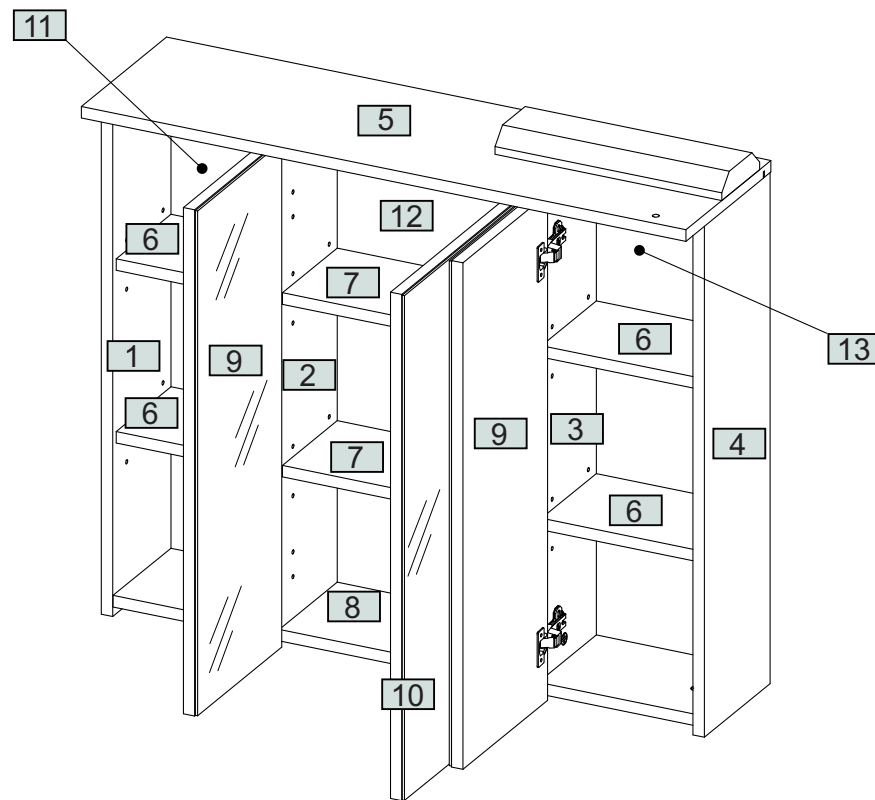

Nr	Ausmaß		St	Colli	
1	664	174	15	1	1
2	637	153	15	1	1
3	637	153	15	1	1
4	664	174	15	1	1
5	800	225	15	1	1
6	205	145	15	4	1
7	328	145	15	2	1
8	768	173	15	1	1
9	224	657	19	2	1
10	338	657	19	1	1
11	650	218	2	1	1
12	650	344	2	1	1
13	650	218	2	1	1

LED SET TETA

0 10 20 30 40 50 60 70 80 90 100 110 120 130 140 150 160 170 180 190 200

1

2

B1 18x28 x4	T1 x6
-----------------------	-----------------

☺ ✓ ☹ ✗

3

X8 x6	S8 4x13 x12
-----------------	-----------------------