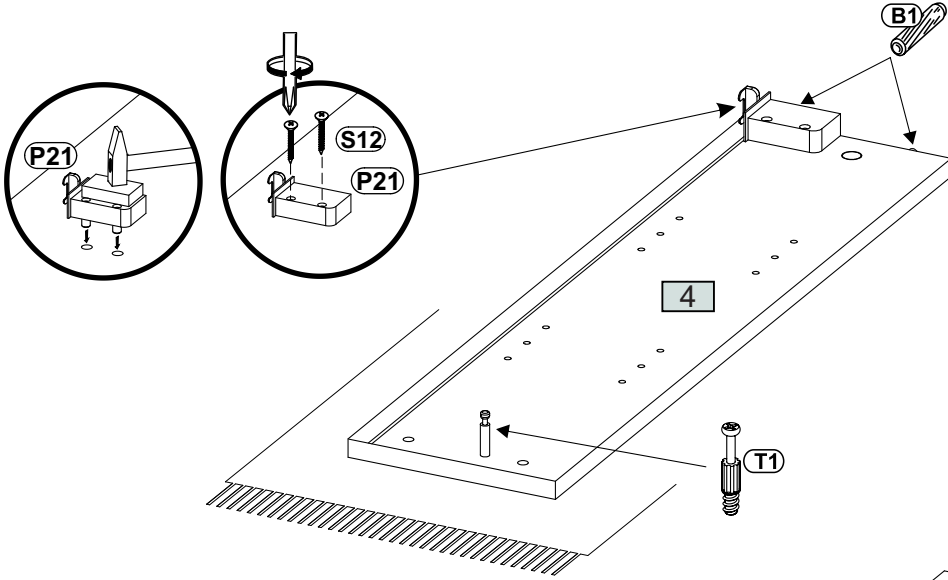

Nr	Ausmaß		St	Colli	
1	664	174	15	1	1
2	637	153	15	1	1
3	637	153	15	1	1
4	664	174	15	1	1
5	800	225	15	1	1
6	205	145	15	4	1
7	328	145	15	2	1
8	768	173	15	1	1
9	224	657	19	2	1
10	338	657	19	1	1
11	650	218	2	1	1
12	650	344	2	1	1
13	650	218	2	1	1

LED SET TETA

0 10 20 30 40 50 60 70 80 90 100 110 120 130 140 150 160 170 180 190 200

1

2

B1 18x28 x4	T1 x6
-----------------------	-----------------

☺ ✓ ☹ ✗

3

X8 x6	S8 4x13 x12
-----------------	-----------------------