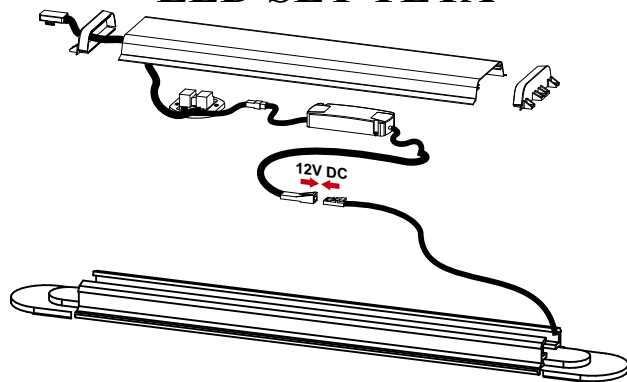

Nr	Ausmaß		St	Colli	
1	664	174	15	1	1
2	637	153	15	1	1
3	637	153	15	1	1
4	664	174	15	1	1
5	800	225	15	1	1
6	205	145	15	4	1
7	328	145	15	2	1
8	768	173	15	1	1
9	224	657	19	2	1
10	338	657	19	1	1
11	650	218	2	1	1
12	650	344	2	1	1
13	650	218	2	1	1

LED SET TETA

0 10 20 30 40 50 60 70 80 90 100 110 120 130 140 150 160 170 180 190 200

1

2

B1 18x28 x4	T1 x6
-----------------------	-----------------

☺ ✓ ☹ ✗

3

X8 x6	S8 4x13 x12
-----------------	-----------------------