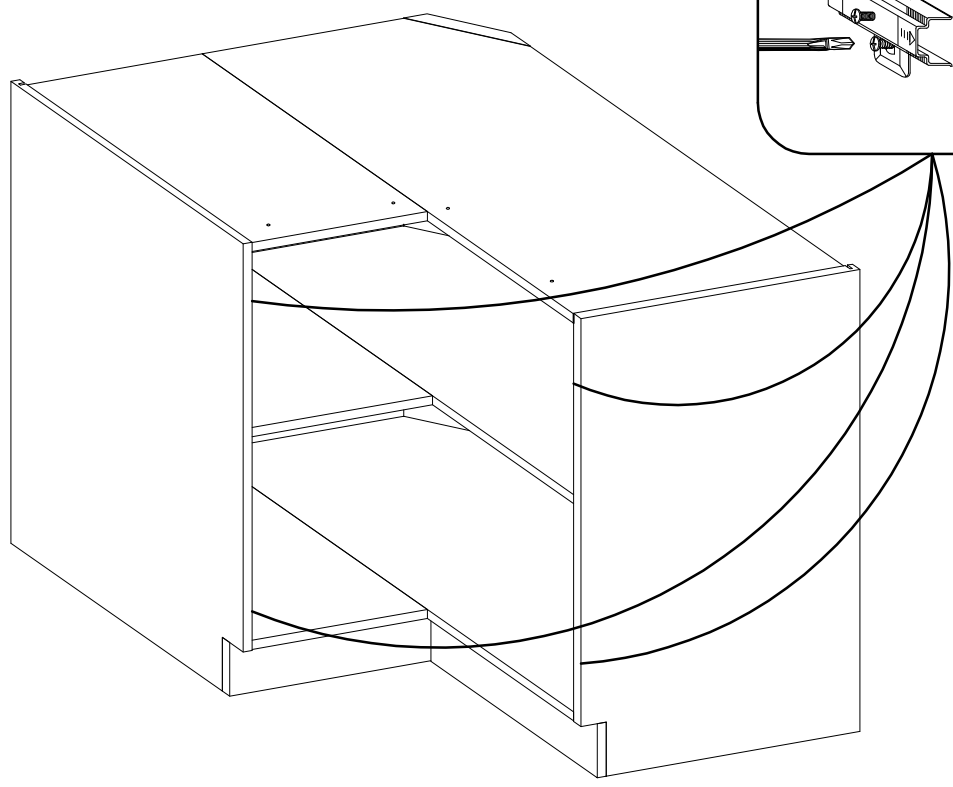

89x89 ND 2F BB

FRONT

Ø4.0x30mm	
	
R2	S
2	1

Ersatzteil Nummer	Dimension
KUH.70890	713x308x16
KUH.70891	713x320x16

ISM-KUH-01550

1

2

3

4

Ø4.0x30mm	
	
R2	S
2	1