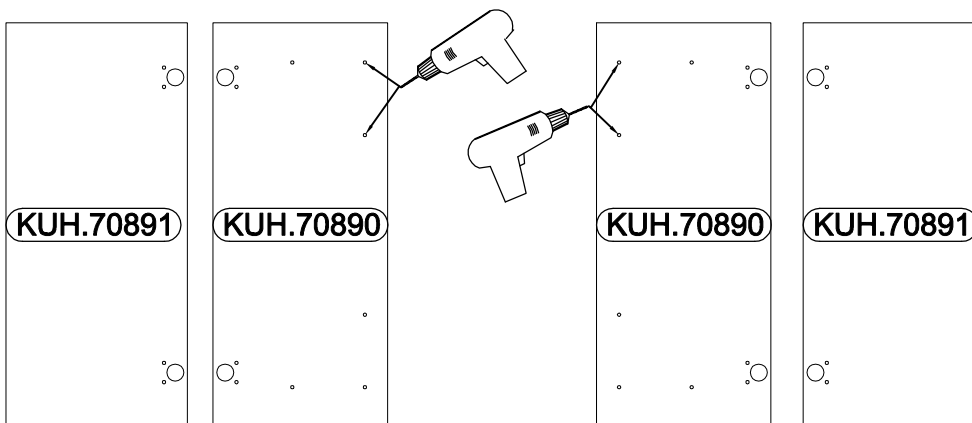

89x89 ND 2F BB

FRONT

Ø4.0x30mm	
	
R2	S
2	1

Ersatzteil Nummer	Dimension
KUH.70890	713x308x16
KUH.70891	713x320x16

ISM-KUH-01550

1

2

3

4

Ø4.0x30mm	
	
R2	S
2	1