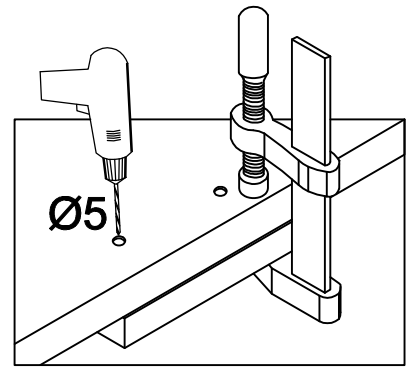

89x89 ND 2F BB

FRONT

Ø4.0x30mm	
	
R2	S
2	1

Ersatzteil Nummer	Dimension
KUH.70890	713x308x16
KUH.70891	713x320x16

ISM-KUH-01550

1

2

3

4

Ø4.0x30mm	
	
R2	S
2	1