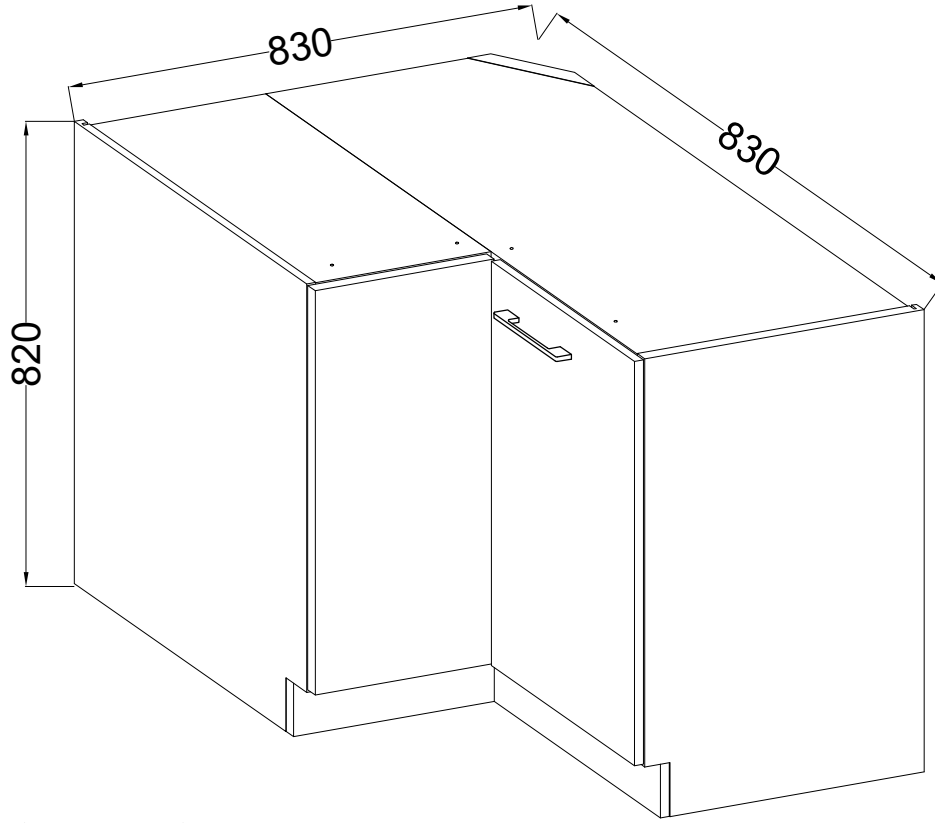

89x89 ND 2F BB

FRONT

Ø4.0x30mm	
	
R2	S
2	1

Ersatzteil Nummer	Dimension
KUH.70890	713x308x16
KUH.70891	713x320x16

ISM-KUH-01550

1

2

3

4

Ø4.0x30mm	
	
R2	S
2	1