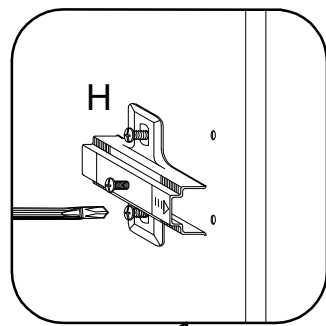

89x89 ND 2F BB

FRONT

Ø4.0x30mm	
	
R2	S
2	1

Ersatzteil Nummer	Dimension
KUH.70890	713x308x16
KUH.70891	713x320x16

ISM-KUH-01550

1

2

3

4

Ø4.0x30mm	
	
R2	S
2	1