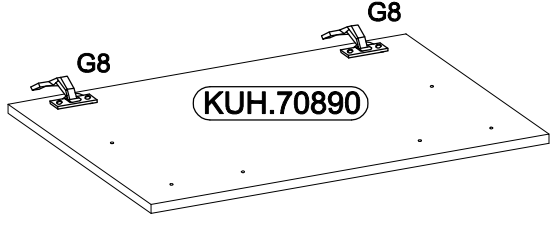

89x89 ND 2F BB

FRONT

Ø4.0x30mm	
	
R2	S
2	1

Ersatzteil Nummer	Dimension
KUH.70890	713x308x16
KUH.70891	713x320x16

ISM-KUH-01550

1

2

3

4

Ø4.0x30mm	
	
R2	S
2	1