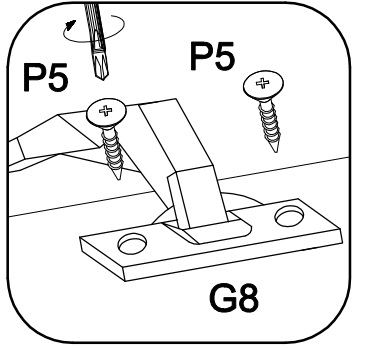

89x89 ND 2F BB

FRONT

Ø4.0x30mm	
	
R2	S
2	1

Ersatzteil Nummer	Dimension
KUH.70890	713x308x16
KUH.70891	713x320x16

ISM-KUH-01550

1

2

3

4

Ø4.0x30mm	
	
R2	S
2	1