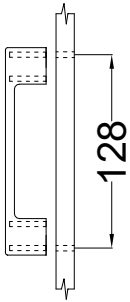

89x89 ND 2F BB

FRONT

Ø4.0x30mm	
	
R2	S
2	1

Ersatzteil Nummer	Dimension
KUH.70890	713x308x16
KUH.70891	713x320x16

ISM-KUH-01550

1

2

3

4

Ø4.0x30mm	
	
R2	S
2	1