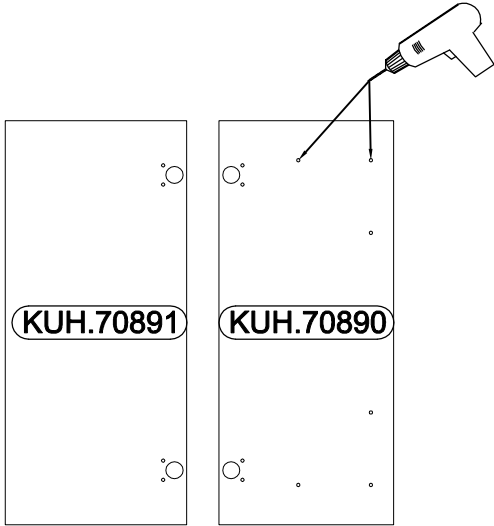

89x89 ND 2F BB

FRONT

Ø4.0x30mm	
	
R2	S
2	1

Ersatzteil Nummer	Dimension
KUH.70890	713x308x16
KUH.70891	713x320x16

ISM-KUH-01550

1

2

3

4

Ø4.0x30mm	
	
R2	S
2	1