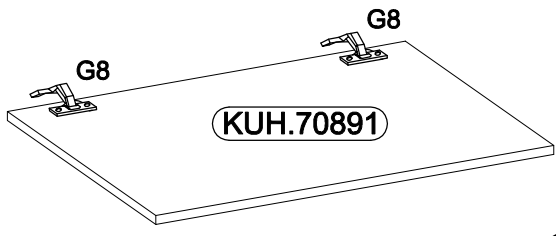

89x89 ND 2F BB

FRONT

Ø4.0x30mm	
	
R2	S
2	1

Ersatzteil Nummer	Dimension
KUH.70890	713x308x16
KUH.70891	713x320x16

ISM-KUH-01550

1

2

3

4

Ø4.0x30mm	
	
R2	S
2	1