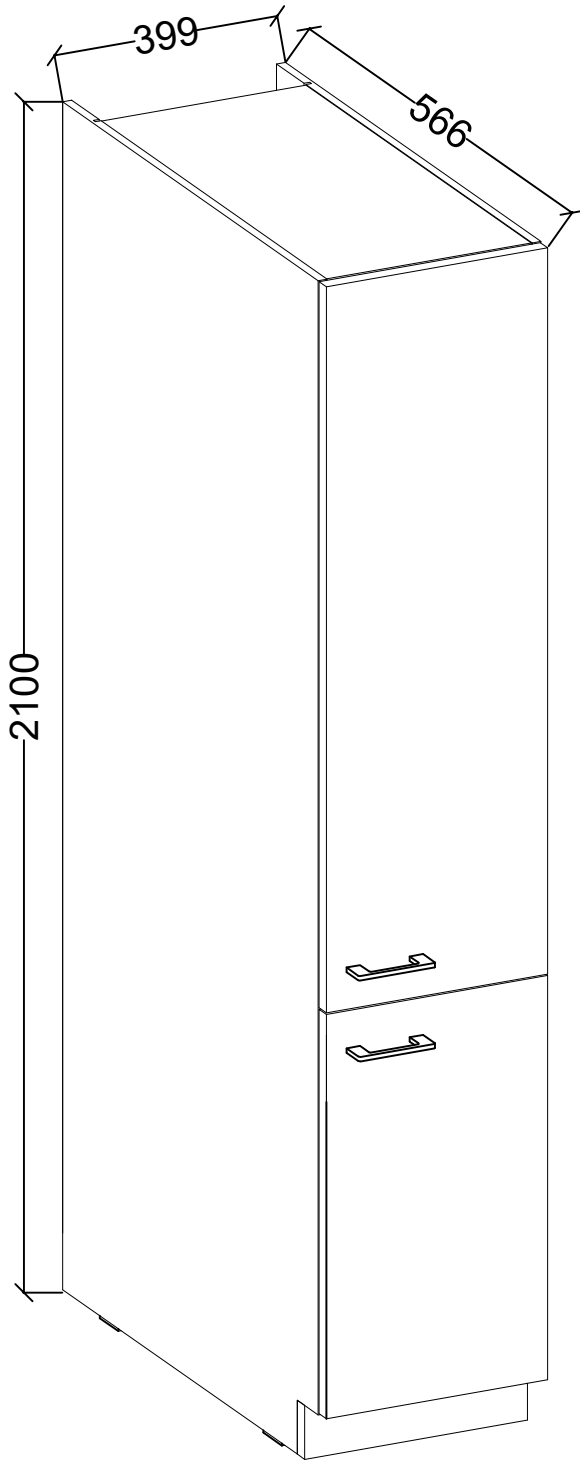

40 DK-2100 2F  
FRONTY

Ø4.0x30mm	
R2	S
4	2

Ersatzteil Nummer	Dimension
KUH.70126	713x396x16
KUH.70128	1280x396x16

ISM-KUH-01535

1

2

Ø35/0mm	Ø3.5x13mm
	
[CD] HG	P5
5	10

3

Ø4.0x30mm	
	
R2	S
4	2