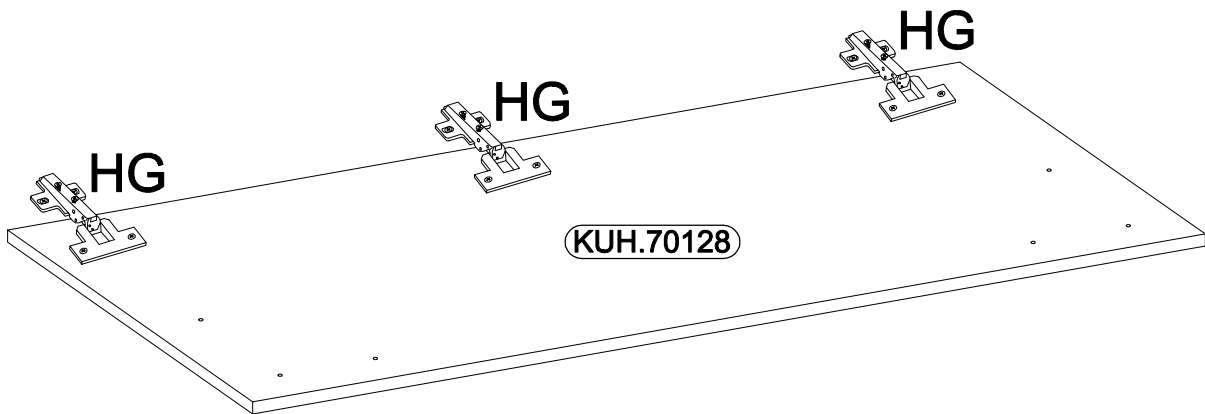

40 DK-2100 2F  
FRONTY

Ø4.0x30mm	
R2	S
4	2

Ersatzteil Nummer	Dimension
KUH.70126	713x396x16
KUH.70128	1280x396x16

ISM-KUH-01535

1

2

Ø35/0mm	Ø3.5x13mm
	
[CD] HG	P5
5	10

3

Ø4.0x30mm	
	
R2	S
4	2