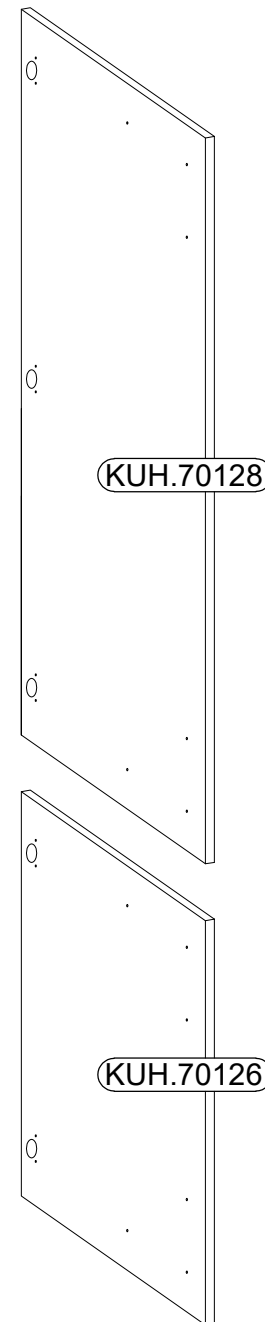

40 DK-2100 2F  
FRONTY

Ø4.0x30mm	
R2	S
4	2

Ersatzteil Nummer	Dimension
KUH.70126	713x396x16
KUH.70128	1280x396x16

ISM-KUH-01535

1

2

Ø35/0mm	Ø3.5x13mm
	
[CD] HG	P5
5	10

3

Ø4.0x30mm	
	
R2	S
4	2