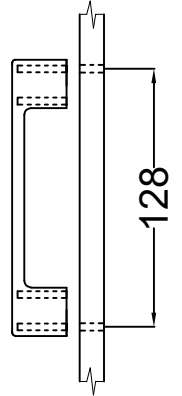

40 DK-2100 2F  
FRONTY

Ø4.0x30mm	
R2	S
4	2

Ersatzteil Nummer	Dimension
KUH.70126	713x396x16
KUH.70128	1280x396x16

ISM-KUH-01535

1

2

Ø35/0mm	Ø3.5x13mm
	
[CD] HG	P5
5	10

3

Ø4.0x30mm	
	
R2	S
4	2