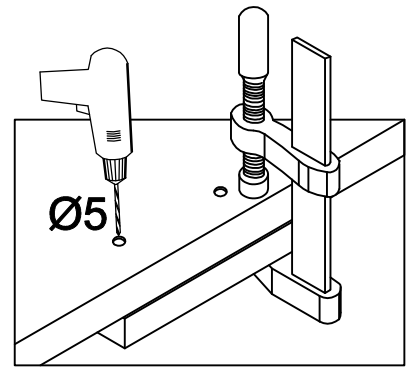

40 DK-2100 2F  
FRONTY

Ø4.0x30mm	
R2	S
4	2

Ersatzteil Nummer	Dimension
KUH.70126	713x396x16
KUH.70128	1280x396x16

ISM-KUH-01535

1

2

Ø35/0mm	Ø3.5x13mm
	
[CD] HG	P5
5	10

3

Ø4.0x30mm	
	
R2	S
4	2