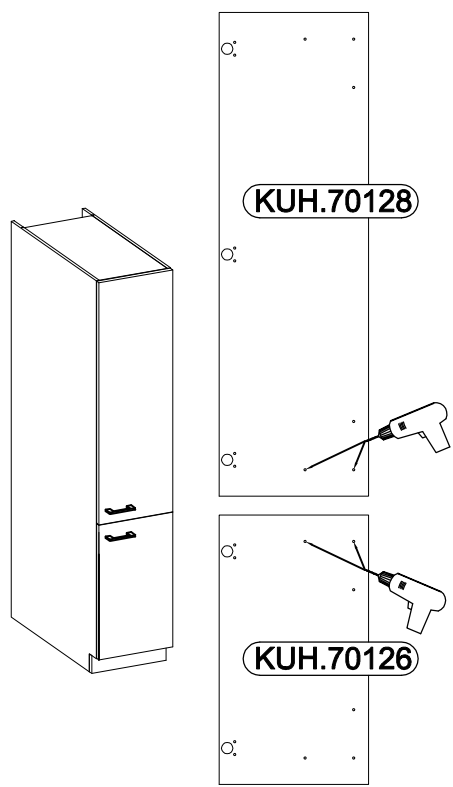

40 DK-2100 2F  
FRONTY

Ø4.0x30mm	
R2	S
4	2

Ersatzteil Nummer	Dimension
KUH.70126	713x396x16
KUH.70128	1280x396x16

ISM-KUH-01535

1

2

Ø35/0mm	Ø3.5x13mm
	
[CD] HG	P5
5	10

3

Ø4.0x30mm	
	
R2	S
4	2