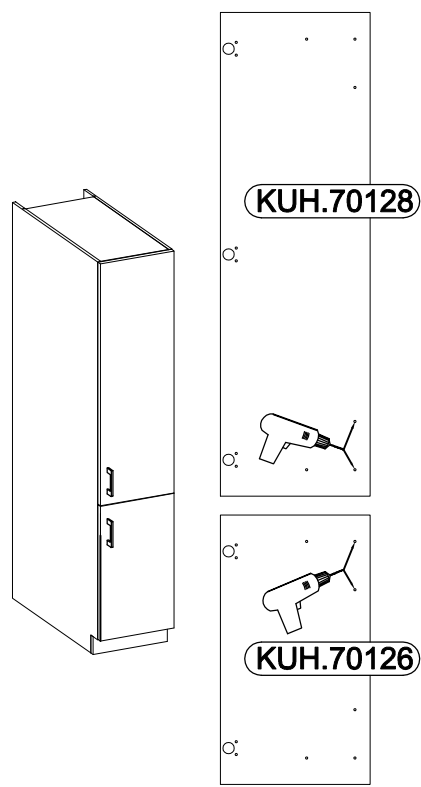

40 DK-2100 2F  
FRONTY

Ø4.0x30mm	
R2	S
4	2

Ersatzteil Nummer	Dimension
KUH.70126	713x396x16
KUH.70128	1280x396x16

ISM-KUH-01535

1

2

Ø35/0mm	Ø3.5x13mm
	
[CD] HG	P5
5	10

3

Ø4.0x30mm	
	
R2	S
4	2