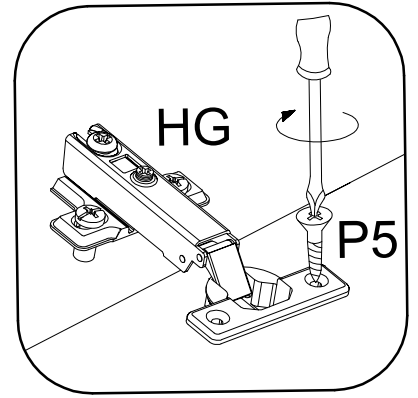

40 DK-2100 2F  
FRONTY

Ø4.0x30mm	
R2	S
4	2

Ersatzteil Nummer	Dimension
KUH.70126	713x396x16
KUH.70128	1280x396x16

ISM-KUH-01535

1

2

Ø35/0mm	Ø3.5x13mm
	
[CD] HG	P5
5	10

3

Ø4.0x30mm	
	
R2	S
4	2