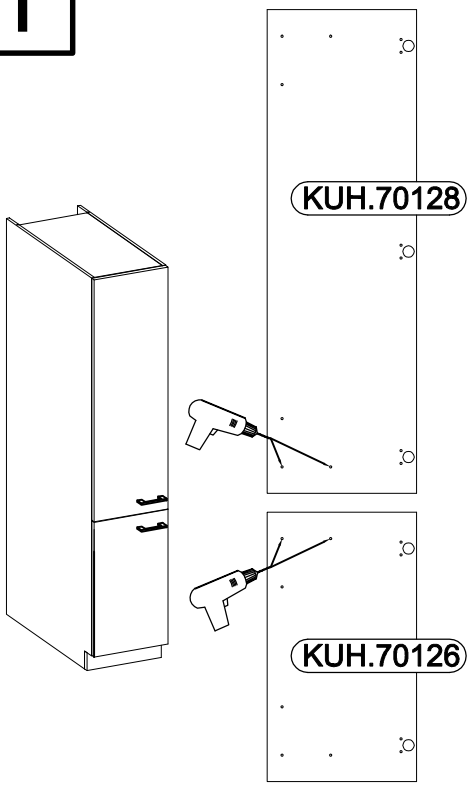

40 DK-2100 2F  
FRONTY

Ø4.0x30mm	
R2	S
4	2

Ersatzteil Nummer	Dimension
KUH.70126	713x396x16
KUH.70128	1280x396x16

ISM-KUH-01535

1

2

Ø35/0mm	Ø3.5x13mm
	
[CD] HG	P5
5	10

3

Ø4.0x30mm	
	
R2	S
4	2