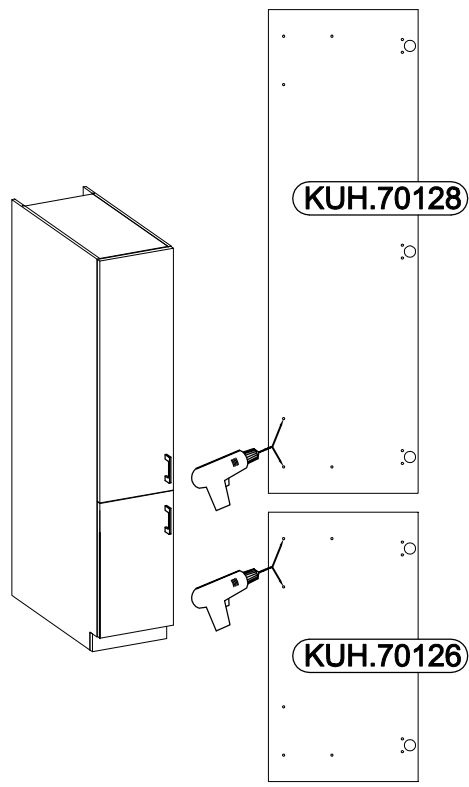

40 DK-2100 2F  
FRONTY

Ø4.0x30mm	
R2	S
4	2

Ersatzteil Nummer	Dimension
KUH.70126	713x396x16
KUH.70128	1280x396x16

ISM-KUH-01535

1

2

Ø35/0mm	Ø3.5x13mm
	
[CD] HG	P5
5	10

3

Ø4.0x30mm	
	
R2	S
4	2