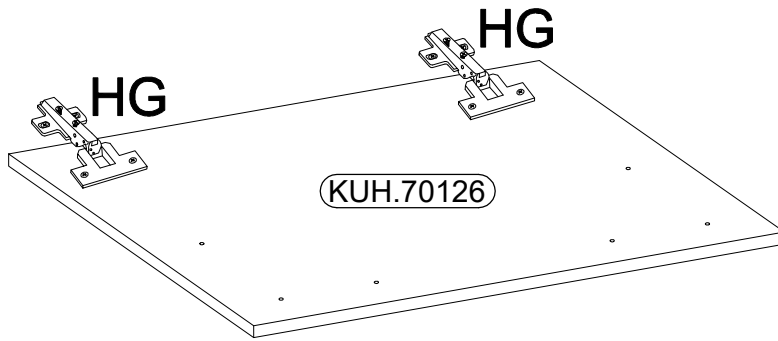

40 DK-2100 2F  
FRONTY

Ø4.0x30mm	
R2	S
4	2

Ersatzteil Nummer	Dimension
KUH.70126	713x396x16
KUH.70128	1280x396x16

ISM-KUH-01535

1

2

Ø35/0mm	Ø3.5x13mm
	
[CD] HG	P5
5	10

3

Ø4.0x30mm	
	
R2	S
4	2