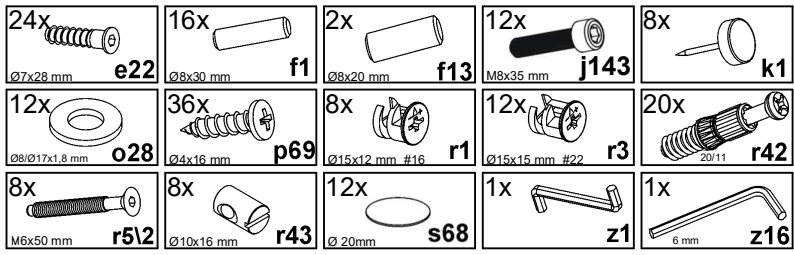

A	B	C1	C2	C3	D
1	S529-2028	800	899	43	4/4
2	S529-2029	600	899	43	1/3
3	S529-2030	846	774	16	3/4
4	S529-2031	846	600	16	1/3
5	S529-2032	846	774	16	3/4
6	S529-4003	1492	80	22	2/3
7	S529-4004	746	80	22	2/3
8	S529-4005	746	160	16	2/3
9	S529-5605	702	82	22	2/3
10	S529-5606	702	60	22	2/3
11	S529-5607	702	82	22	2/3
12	S529-5608	702	60	22	2/3
13	w121				2/3

A

S529-STO

2BG9--01

3 / 9

2

3

4

5