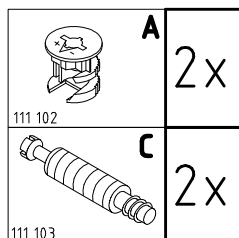

980759

SHS 87

1629x500x15

873 x 500 x 18

3x 429 x 500 x 18

A 2x

C 2x

L7 16x

K21 1x

J1 1x

SP14 4 X 15mm 1x

980759

19.08.13 / 05.01.15

01 15

1/4

1

K20
870mm
112 402

2

3

4

424 mm
K21
112 403

5

980759

19.08.13 / 05.01.15