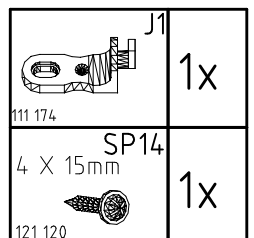

980759

SHS 87

1629x500x15

873 x 500 x 18

3x 429 x 500 x 18

A 2x

C 2x

L7 16x

K21 1x

J1 1x

SP14 4 X 15mm 1x

980759

19.08.13 / 05.01.15

01 15

1/4

1

K20
870mm
112 402

2

3

4

424 mm
K21
112 403

5

980759

19.08.13 / 05.01.15