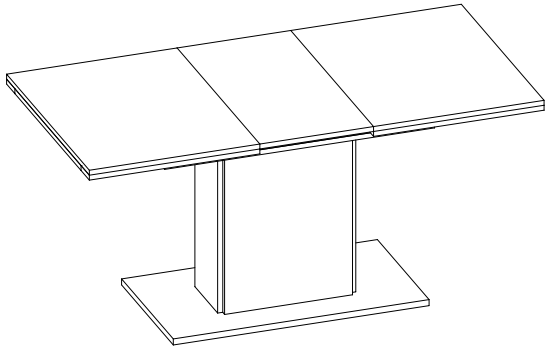

# ALICE

HELA Tische Möbel Vertriebs GmbH  
Scheidkamp 14  
D - 32584 Löhne

76,4 cm

# ALICE

<b>A1</b> 8 x 35 mm x24 	<b>G0</b> x28 	<b>G1</b> 7 x 50 mm x28 
<b>I2</b> 4 x 16 mm x36 	<b>M</b> x1 	<b>O2</b> x6 
<b>O2A</b> ø20 x6 	<b>R8</b> x10 	<b>S19</b> x4 
<b>T11</b> x2 		

# ALICE

<b>1</b>	800	600	36	x2	2/2
<b>2</b>	800	400	18	x1	2/2
<b>3</b>	948	83	22	x2	1/2
<b>4</b>	950	470	18	x1	1/2

<b>5</b>	616	450	18	x2	1/2
<b>6</b>	616	220	22	x2	1/2
<b>7</b>	900	500	22	x1	1/2

1 ▶

2 ▶

3 ▶