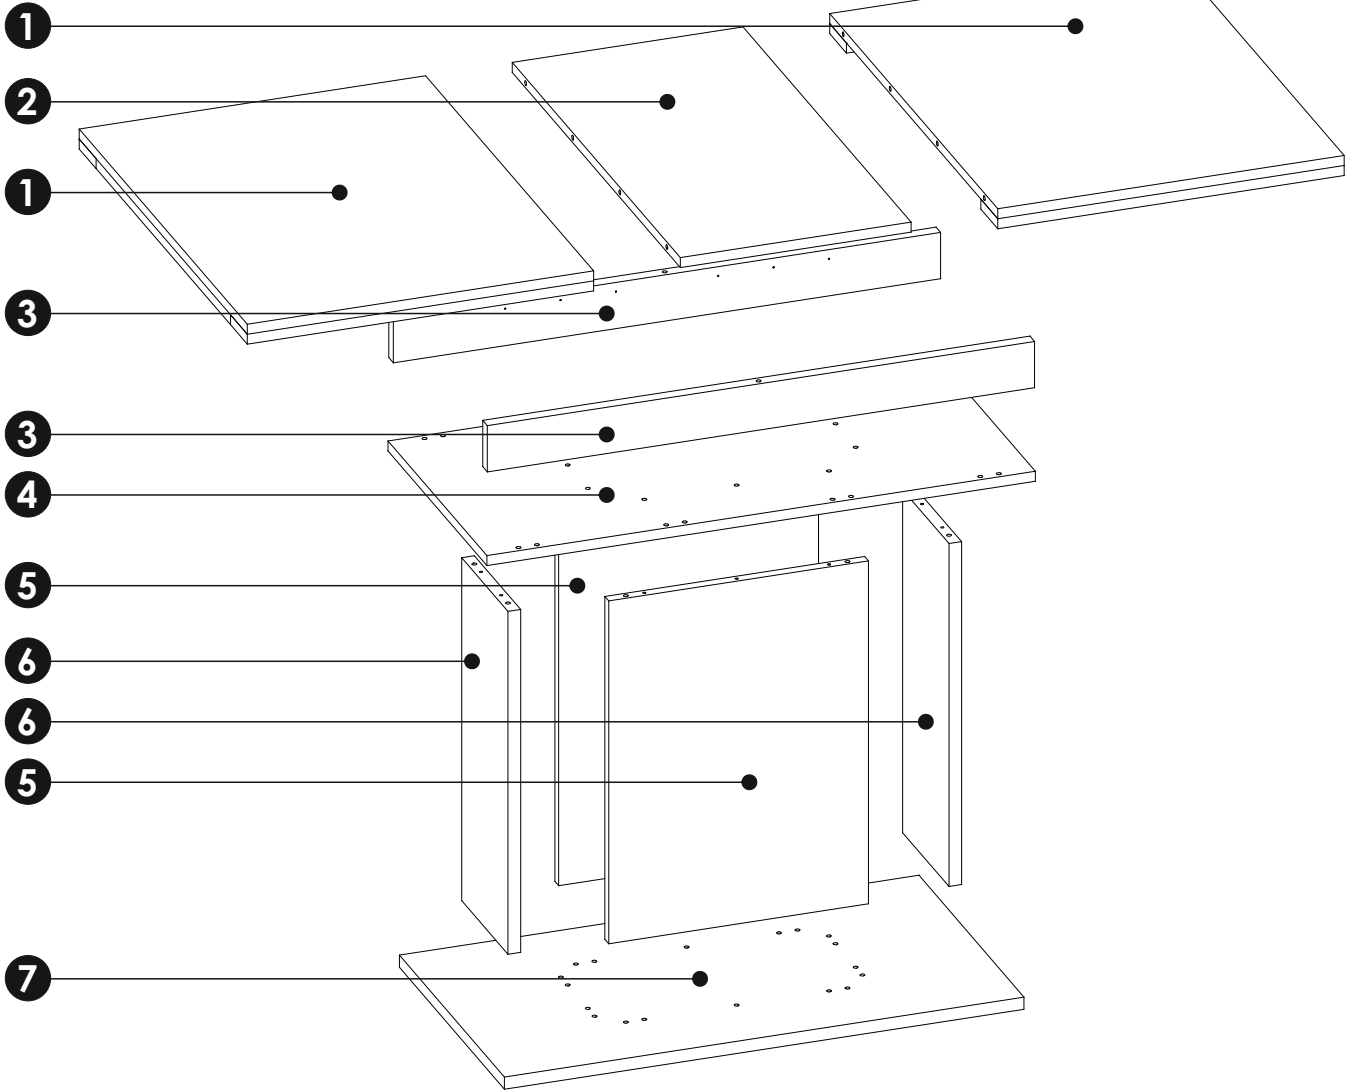

# ALICE

HELA Tische Möbel Vertriebs GmbH  
Scheidkamp 14  
D - 32584 Löhne

76,4 cm

# ALICE

<b>A1</b> 8 x 35 mm x24 	<b>G0</b> x28 	<b>G1</b> 7 x 50 mm x28 
<b>I2</b> 4 x 16 mm x36 	<b>M</b> x1 	<b>O2</b> x6 
<b>O2A</b> ø20 x6 	<b>R8</b> x10 	<b>S19</b> x4 
<b>T11</b> x2 		

# ALICE

<b>1</b>	800	600	36	x2	2/2
<b>2</b>	800	400	18	x1	2/2
<b>3</b>	948	83	22	x2	1/2
<b>4</b>	950	470	18	x1	1/2

<b>5</b>	616	450	18	x2	1/2
<b>6</b>	616	220	22	x2	1/2
<b>7</b>	900	500	22	x1	1/2

1 ▶

2 ▶

3 ▶