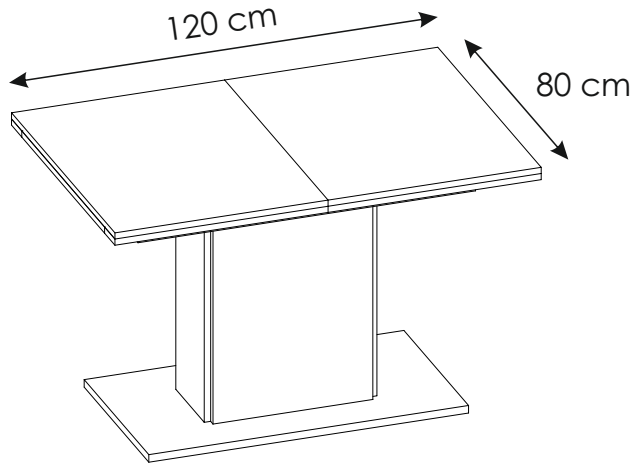

# ALICE

HELA Tische Möbel Vertriebs GmbH  
Scheidkamp 14  
D - 32584 Löhne

76,4 cm

# ALICE

<b>A1</b> 8 x 35 mm x24 	<b>G0</b> x28 	<b>G1</b> 7 x 50 mm x28 
<b>I2</b> 4 x 16 mm x36 	<b>M</b> x1 	<b>O2</b> x6 
<b>O2A</b> ø20 x6 	<b>R8</b> x10 	<b>S19</b> x4 
<b>T11</b> x2 		

# ALICE

<b>1</b>	800	600	36	x2	2/2
<b>2</b>	800	400	18	x1	2/2
<b>3</b>	948	83	22	x2	1/2
<b>4</b>	950	470	18	x1	1/2

<b>5</b>	616	450	18	x2	1/2
<b>6</b>	616	220	22	x2	1/2
<b>7</b>	900	500	22	x1	1/2

1 ▶

2 ▶

3 ▶