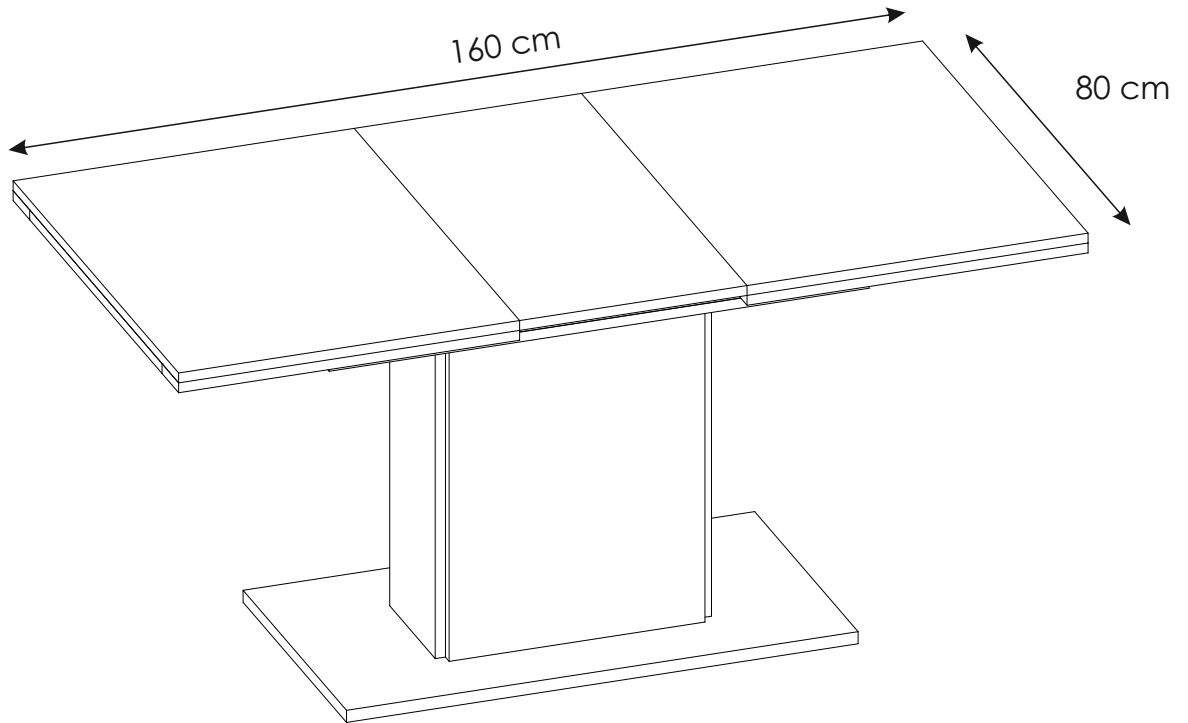

# ALICE

HELA Tische Möbel Vertriebs GmbH  
Scheidkamp 14  
D - 32584 Löhne

76,4 cm

# ALICE

<b>A1</b> 8 x 35 mm x24 	<b>G0</b> x28 	<b>G1</b> 7 x 50 mm x28 
<b>I2</b> 4 x 16 mm x36 	<b>M</b> x1 	<b>O2</b> x6 
<b>O2A</b> ø20 x6 	<b>R8</b> x10 	<b>S19</b> x4 
<b>T11</b> x2 		

# ALICE

<b>1</b>	800	600	36	x2	2/2
<b>2</b>	800	400	18	x1	2/2
<b>3</b>	948	83	22	x2	1/2
<b>4</b>	950	470	18	x1	1/2

<b>5</b>	616	450	18	x2	1/2
<b>6</b>	616	220	22	x2	1/2
<b>7</b>	900	500	22	x1	1/2

1 ▶

2 ▶

3 ▶